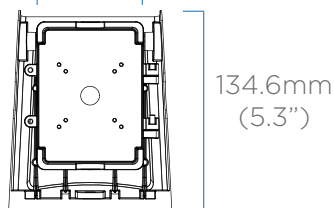

SENSOR OPTIONS

ORDER#	MODEL#	DESCRIPTION
R59101	RENO-WP-PS	DC BUTTON PHOTOCELL

DIMENSIONS

R1

R2

165.1mm (4")

139.7mm (5.5")