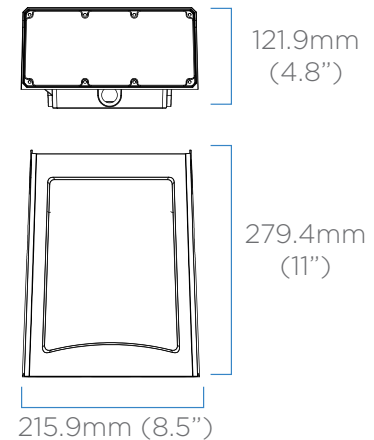

SENSOR OPTIONS

ORDER#	MODEL#	DESCRIPTION
R59101	RENO-WP-PS	DC BUTTON PHOTOCELL

DIMENSIONS

R1

R2

165.1mm (4")

139.7mm (5.5")